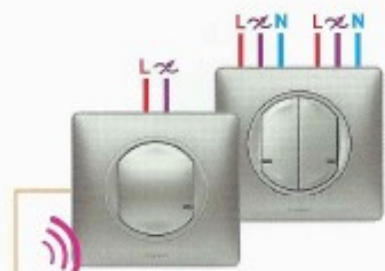

LE PACK DE DÉMARRAGE⁽¹⁾

Indispensable pour rendre son logement connecté.
Disponible en :

- Céliane™ with NETATMO
- Mosaic™ with NETATMO
- dooxie™ with NETATMO

Céliane™ with NETATMO

Prise Control
Sert de passerelle entre la box internet et les produits filaires connectés : interrupteurs, micromodules, prises de courant...

Commande générale sans fil Départ/Arrivée
Permet de profiter de scènes de vie personnalisées. Exemple : un simple appui en partant permet d'éteindre toutes les lumières et de baisser les volets.

Contrôle depuis un smartphone avec App Home + Control

Contrôle par la voix via un assistant vocal

**LES
ÉCLAIRAGES**

**LES
APPAREILS
ÉLECTRIQUES**

Interrupteurs connectés
Permettent de contrôler en manuel ou à distance tous types de lampes.

Micromodule d'éclairage connecté
Se câble près d'une lampe et s'associe à une commande sans fil pour créer un point d'éclairage.

Prise de courant connectée 16 A
Permet de suivre les consommations, contrôler les appareils et envoyer une alerte en cas de coupure de courant.

Contrôle des volets roulants
(voir page suivante)

Sortie de câble connectée 3000 W
Permet de suivre les consommations et de contrôler à distance les radiateurs et appareils électriques.